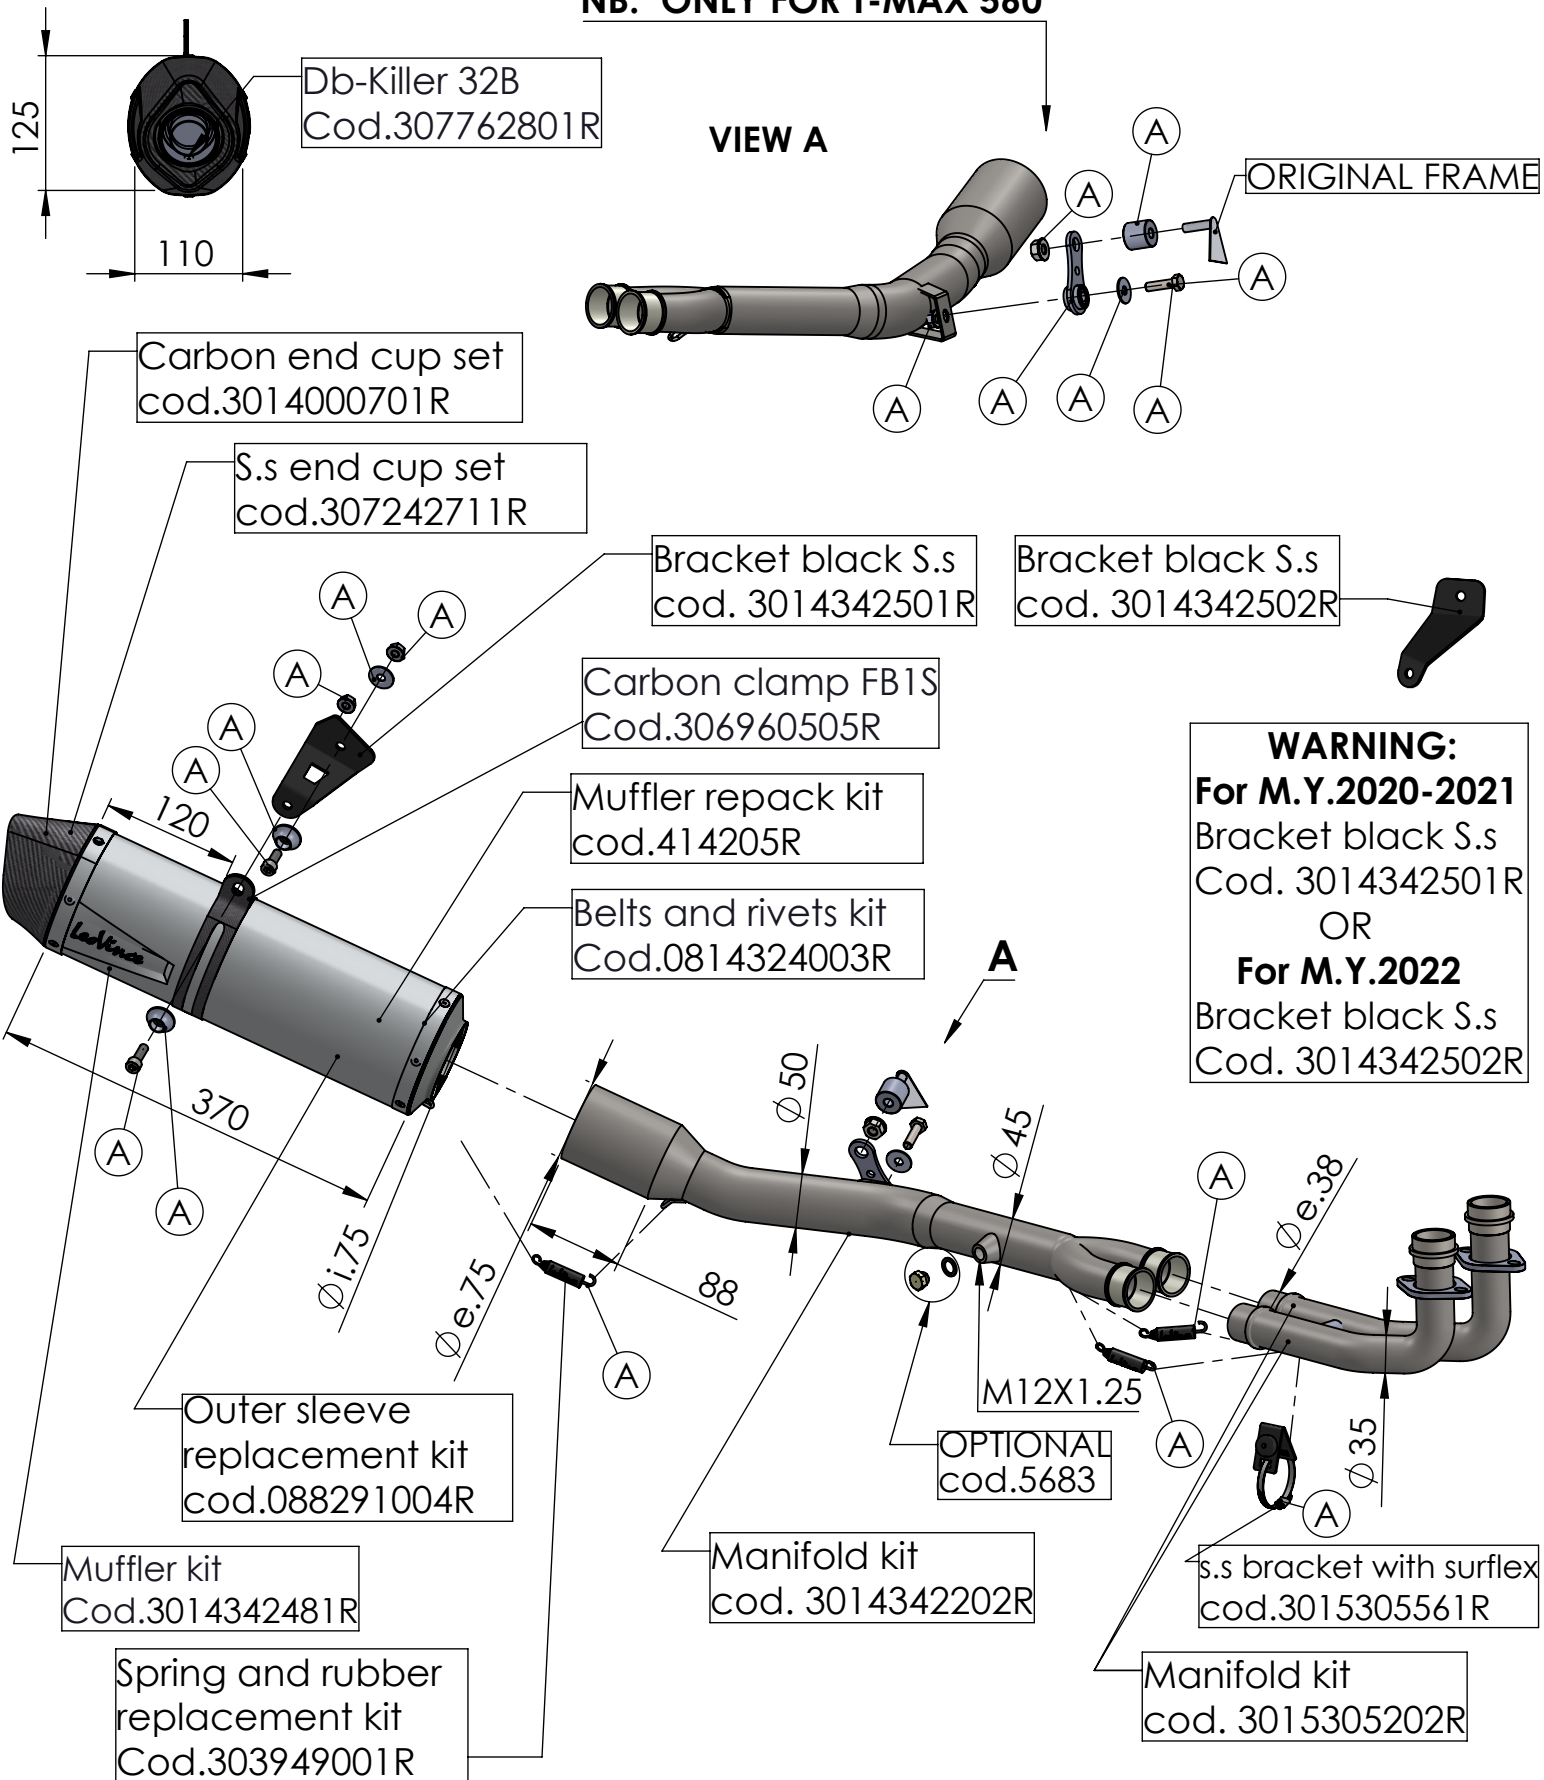

NB: ONLY FOR T-MAX 560

ART. 14342E - SPARE PARTS

YAMAHA T-MAX 560 / TECH MAX

Ⓐ FITTING KIT cod.3014342601R